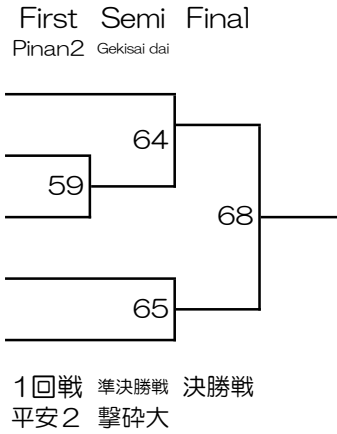

- 1 鈴木 琉美 (焼津みなと)
- 2 大倉 柚姫 (静岡美和)
- 3 松田 理央 (埼玉橋本)
- 4 南部 詩季 (福井今城)
- 5 吉永 芽莞 (焼津みなと)

・決勝戦
平安2～5
撃砕大・小
突きノ型、安三
最破…より選択

・ Semi Final = Gekisai dai

・ Final
Pinan2～5, Gekisai dai/syo, Tsuki no kata, Yantu, Saifa
↑ Selected